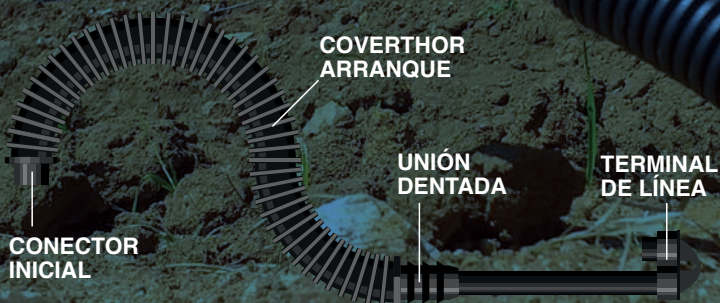

Coverthor de arranque

- Protege el arranque de sus líneas de riego.
- Tubo corrugado flexible de 25 mm, protege líneas de riego de 16mm.
- Con filtro UV que garantiza larga duración en campo.

Controlflow®

Línea de goteros planos autocompensados

Turboflow®

Línea de goteros planos no autocompensados